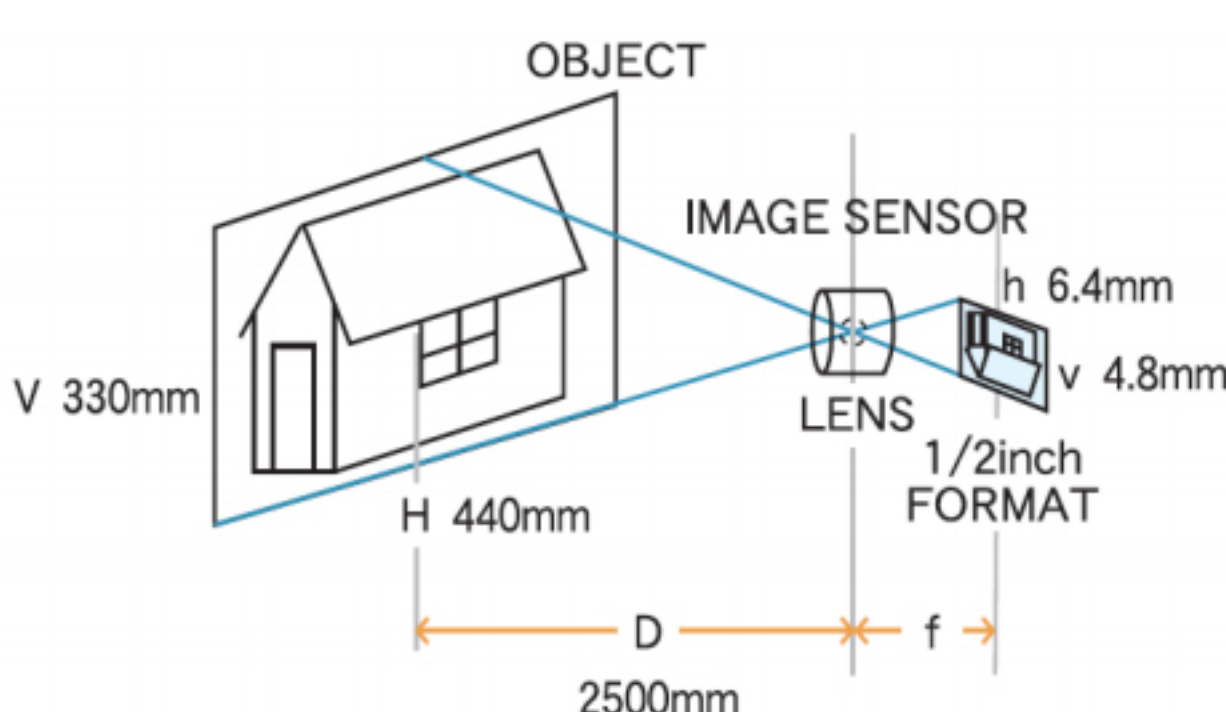

(095) 414-99-74

(093) 120-52-30

**Углы обзора видеокамер, фокусные расстояния объективов**

При условии, что объект наблюдения полностью попадает в поле зрения видеокамеры по высоте, фокусное расстояние объектива можно рассчитать по следующей формуле:

$$f = v * D / V$$

- v — высота светочувствительной матрицы видеокамеры в миллиметрах.
- D — расстояние до объекта наблюдения в в миллиметрах.
- V — высота объекта наблюдения в в миллиметрах.

f : lens focal length to be calculated  
v : vertical size of sensor  
h : horizontal size of sensor  
V : vertical size of object  
D : object distance

$$f = v \times \frac{D}{V} = 4.8 \times \frac{2500}{330} = 3.6mm$$

Размеры светочувствительных матриц видеокамер (высота\*ширина):

- 1/2.7 дюйма — 4,00\*5,33 мм
- 1/3 дюйма — 3,60\*4,80 мм
- 1/4 дюйма — 2,40\*3,20 мм

Зоны детализации (расстояние от видеокамеры до объекта наблюдения, при котором выполняется одно из следующих условий):

- Наблюдение:** объект занимает от 25 до 30 % высоты экрана. В этом масштабе различаются характерные детали объекта, например, одежда.
- Узнавание:** объект занимает по меньшей мере 50 % высоты экрана и можно сказать с высокой степенью определенности, наблюдался ли он ранее в зоне наблюдения.
- Идентификация:** объект занимает по меньшей мере 100 % высоты экрана, качество изображения и уровень детализации достаточны для однозначного установления личности.